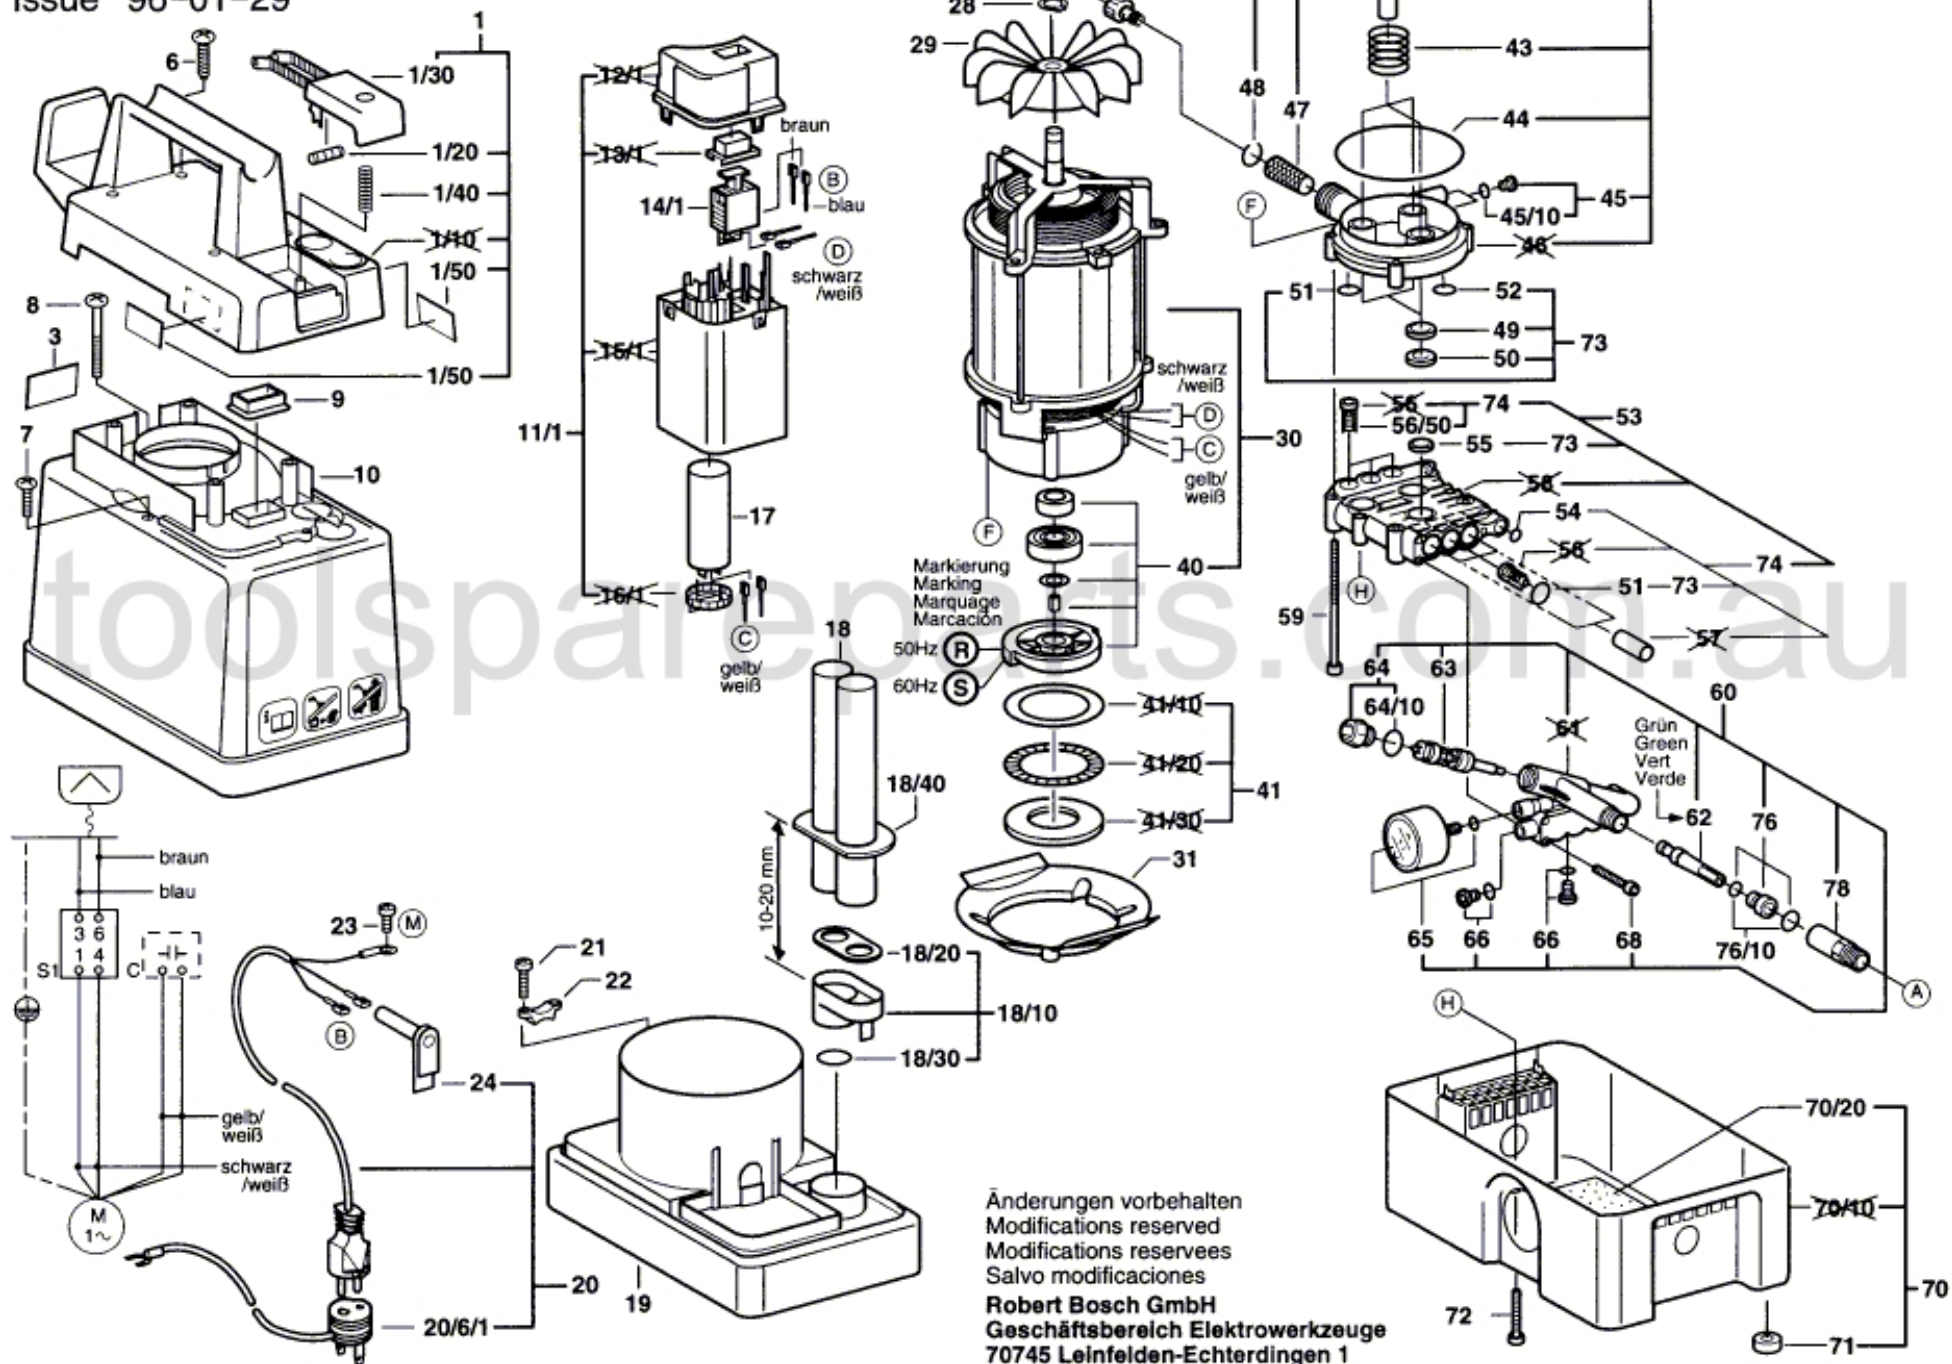

# Typ 0 600 810 0 .. = AHR 800 (Bild 1)

Stand ~~95-11~~  
Issue 96-01-29

Änderungen vorbehalten  
Modifications reserved  
Modificaciones reservées  
Salvo modificaciones  
**Robert Bosch GmbH**  
Geschäftsbereich Elektrowerkzeuge  
70745 Leinfelden-Echterdingen 1